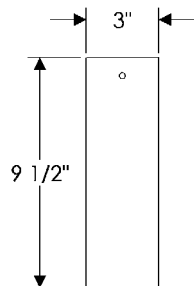

S Tube 003
3" x 9 1/2" x 3" ..... $ 78.00 net