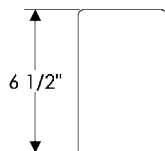

Mod Glass
3 11/16" x 8 1/2" x 1/8" \$ 20.00 net

Shade 10
6 15/16" x 12" x 5/16" \$ 55.00 net

Globe 001
4" x 6 1/4" \$ 78.00 net

Globe 001-W
4" x 6 1/2" \$ 78.00 net

Globe 004
4" x 6 1/4" x 4" \$ 78.00 net