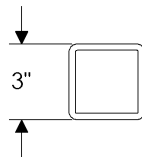

S Tube 001
3" x 6 1/2" x 3" ..... $ 78.00 net