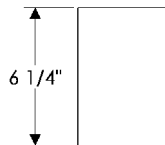

Globe 001
4" x 6 1/4" ..... $ 78.00 net