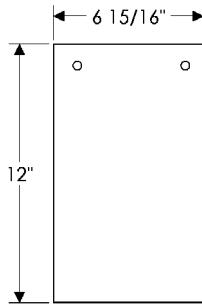

Shade 10
6 15/16" x 12" x 5/16" ..... $ 55.00 net

Globe 001
4" x 6 1/4" ..... $ 78.00 net