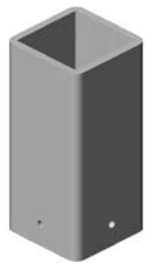

S Tube 001
3" x 6 1/2" x 3" ..... $ 78.00 net