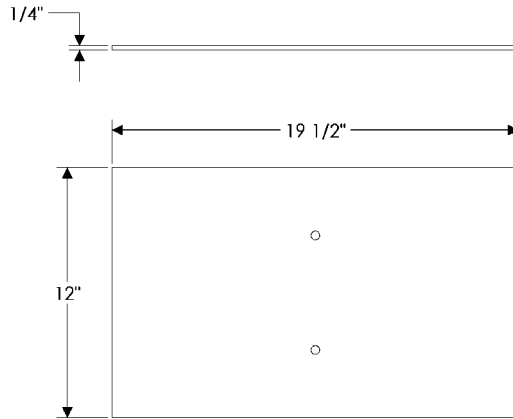

Flat 20
19 1/2" x 12" x 1/4" ..... $ 125.00 net