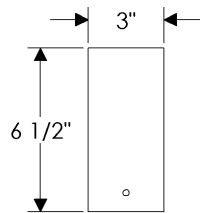

S Tube 001
3" x 6 1/2" x 3" ..... $ 78.00 net