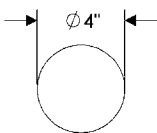

Globe 001-W
4" x 6 1/2" ..... $ 78.00 net