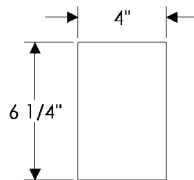

Mod Glass
3 11/16" x 8 1/2" x 1/8" \$ 20.00 net

Shade 10
6 15/16" x 12" x 5/16" \$ 55.00 net

Globe 001
4" x 6 1/4" \$ 78.00 net

Globe 001-W
4" x 6 1/2" \$ 78.00 net

Globe 004
4" x 6 1/4" x 4" \$ 78.00 net