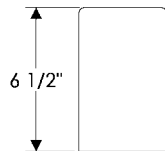

Globe 001-W
4" x 6 1/2" ..... $ 78.00 net