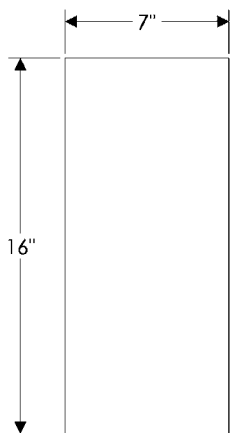

Square Slump 7
7" x 16" x 7" ..... $ 170.00 net