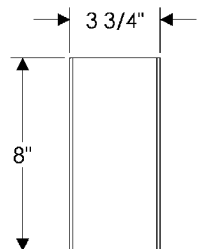

Curve Slump 3.5
3 3/4" x 8" x 3 1/2" ..... $ 75.00 net