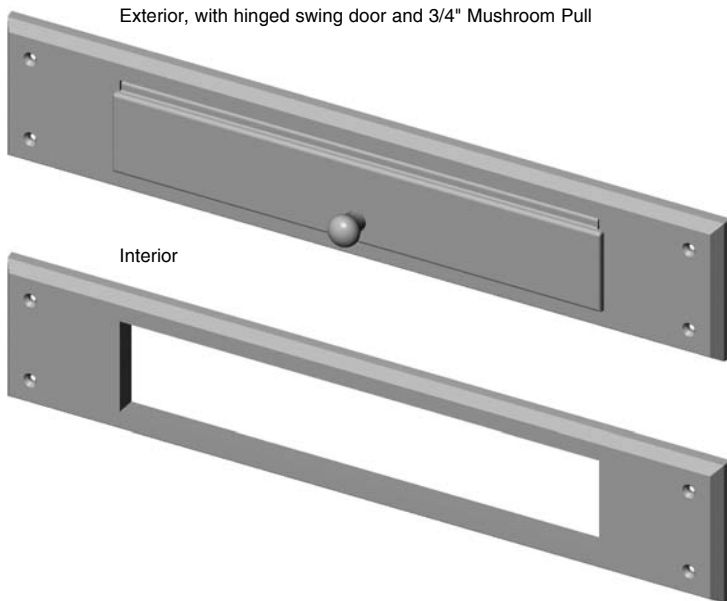

**Mail Slot**

**MS110 Mail Slot**  
 3 1/2" x 15" ..... \$ 534.00

**MSD110 Mail Slot with**  
 Two Swing Doors (Interior & Exterior)  
 3 1/2" x 15" ..... \$ 672.00

- All finishes are priced the same.
- Specify metal and patina.