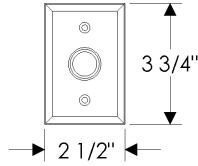

E400 Rectangular Escutcheon
2 1/2" x 3 3/4"