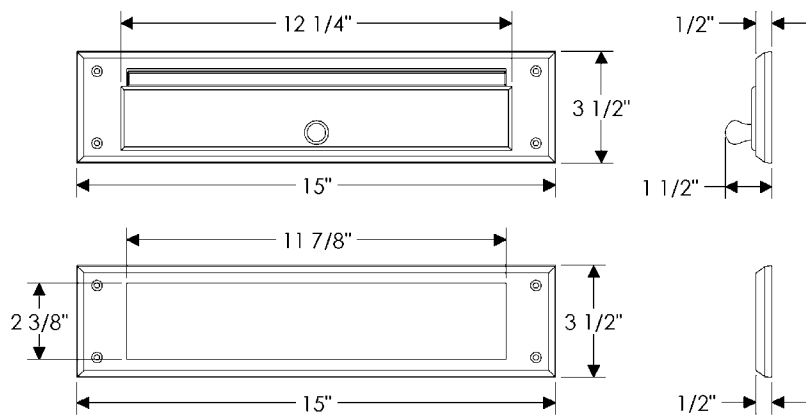

**Mail Slot**

**MS110 Mail Slot**  
 3 1/2" x 15" ..... \$ 534.00

**MSD110 Mail Slot with**  
 Two Swing Doors (Interior & Exterior)  
 3 1/2" x 15" ..... \$ 672.00

- All finishes are priced the same.
- Specify metal and patina.