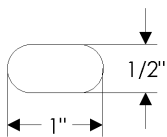

Cross Section of Bar

TB3 Tempo Towel Bar

with E416 Square Escutcheon	
2 5/8" x 2 5/8"	
16"	$ 351.00
24"	$ 390.00
32"	$ 428.00
with E417 Round Escutcheon	
2 1/2"	
16"	$ 348.00
24"	$ 386.00
32"	$ 424.00
with E418 Round Escutcheon	
3 1/4"	
16"	$ 369.00
24"	$ 406.00
32"	$ 445.00

with E500 Curved Escutcheon	
2 1/2" x 3 3/4"	
16"	$ 356.00
24"	$ 394.00
32"	$ 432.00

with E501 Oval Escutcheon	
2 5/8" x 5 1/4"	
16"	$ 371.00
24"	$ 409.00
32"	$ 447.00

with E589 Maddox Escutcheon	
3 1/8"	
16"	$ 438.00
24"	$ 476.00
32"	$ 514.00

with E700 Arched Escutcheon	
2 1/2" x 3 3/4"	
16"	$ 356.00
24"	$ 394.00
32"	$ 432.00

with E701 Arched Escutcheon	
2 1/2" x 5 1/2"	
16"	$ 412.00
24"	$ 450.00
32"	$ 488.00

with E10820 Briggs Escutcheon	
2 1/2"	
16"	$ 348.00
24"	$ 386.00
32"	$ 424.00

with E10800 Briggs Escutcheon	
2 3/8" x 7"	
16"	$ 396.00
24"	$ 457.00
32"	$ 495.00

with E21005 Mack Escutcheon	
2 1/2" x 4 1/2"	
16"	$ 363.00
24"	$ 401.00
32"	$ 439.00