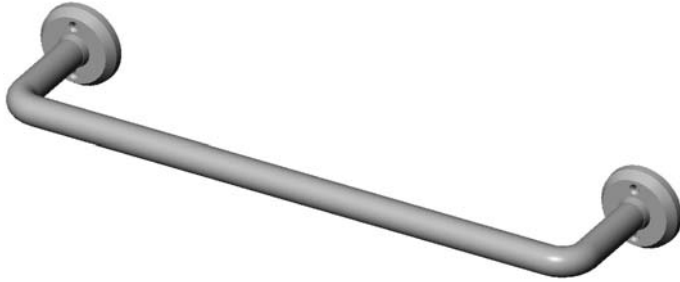

- All finishes are priced the same.
- Combinations are shown with E417 Round Escutcheons for illustration purposes only. Refer to pages P 1–P 4 for escutcheon styles and specifications.
- Specify escutcheon style, metal, patina, and bar length.

TB2 Continuous Towel Bar (Continued)

Cross Section of Bar

TB2 Continuous Towel Bar

with **E415 Diamond** Escutcheon

3 9/16" x 3 9/16"

12"	.....	$ 286.00
18"	.....	$ 308.00
24"	.....	$ 360.00
36"	.....	$ 397.00

with **E416 Square** Escutcheon

2 5/8" x 2 5/8"

12"	.....	$ 286.00
18"	.....	$ 308.00
24"	.....	$ 360.00
36"	.....	$ 397.00

with **E417 Round** Escutcheon

2 1/2"

12"	.....	$ 282.00
18"	.....	$ 305.00
24"	.....	$ 357.00
36"	.....	$ 394.00

with **E418 Round** Escutcheon

3 1/4"

12"	.....	$ 303.00
18"	.....	$ 325.00
24"	.....	$ 377.00
36"	.....	$ 414.00

with **E500 Curved** Escutcheon

2 1/2" x 3 3/4"

12"	.....	$ 290.00
18"	.....	$ 312.00
24"	.....	$ 364.00
36"	.....	$ 401.00

with **E501 Oval** Escutcheon

2 5/8" x 5 1/4"

12"	.....	$ 306.00
18"	.....	$ 328.00
24"	.....	$ 380.00
36"	.....	$ 417.00

with **E589 Maddox** Escutcheon

3 1/8"

12"	.....	$ 372.00
18"	.....	$ 394.00
24"	.....	$ 446.00
36"	.....	$ 483.00

with **E700 Arched** Escutcheon

2 1/2" x 3 3/4"

12"	.....	$ 290.00
18"	.....	$ 312.00
24"	.....	$ 364.00
36"	.....	$ 401.00

with **E701 Arched** Escutcheon

2 1/2" x 5 1/2"

12"	.....	$ 346.00
18"	.....	$ 369.00
24"	.....	$ 421.00
36"	.....	$ 458.00

with **E10820 Briggs** Escutcheon

2 1/2"

12"	.....	$ 282.00
18"	.....	$ 305.00
24"	.....	$ 357.00
36"	.....	$ 394.00

with **E10800 Briggs** Escutcheon

2 3/8" x 7"

12"	.....	$ 330.00
18"	.....	$ 376.00
24"	.....	$ 428.00
36"	.....	$ 465.00

with **E21005 Mack** Escutcheon

2 1/2" x 4 1/2"

12"	.....	$ 297.00
18"	.....	$ 319.00
24"	.....	$ 371.00
36"	.....	$ 409.00