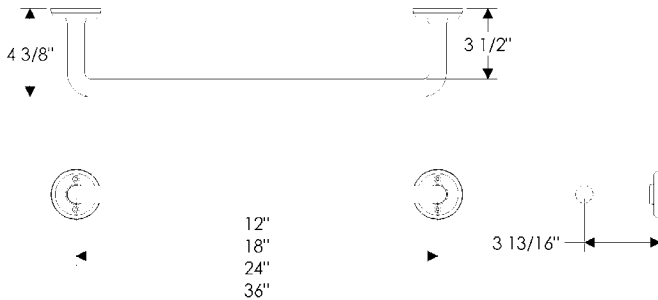

- All finishes are priced the same.
- Combinations are shown with E417 Round Escutcheons for illustration purposes only. Refer to pages P 1–P 4 for escutcheon styles and specifications.
- Specify escutcheon style, metal, patina, and bar length.

TB2 Continuous Towel Bar (Continued)

Cross Section of Bar

TB2 Continuous Towel Bar

with **E415 Diamond** Escutcheon

3 9/16" x 3 9/16"

12"	.....	$ 286.00
18"	.....	$ 308.00
24"	.....	$ 360.00
36"	.....	$ 397.00

with **E416 Square** Escutcheon

2 5/8" x 2 5/8"

12"	.....	$ 286.00
18"	.....	$ 308.00
24"	.....	$ 360.00
36"	.....	$ 397.00

with **E417 Round** Escutcheon

2 1/2"

12"	.....	$ 282.00
18"	.....	$ 305.00
24"	.....	$ 357.00
36"	.....	$ 394.00

with **E418 Round** Escutcheon

3 1/4"

12"	.....	$ 303.00
18"	.....	$ 325.00
24"	.....	$ 377.00
36"	.....	$ 414.00

with **E500 Curved** Escutcheon

2 1/2" x 3 3/4"

12"	.....	$ 290.00
18"	.....	$ 312.00
24"	.....	$ 364.00
36"	.....	$ 401.00

with **E501 Oval** Escutcheon

2 5/8" x 5 1/4"

12"	.....	$ 306.00
18"	.....	$ 328.00
24"	.....	$ 380.00
36"	.....	$ 417.00

with **E589 Maddox** Escutcheon

3 1/8"

12"	.....	$ 372.00
18"	.....	$ 394.00
24"	.....	$ 446.00
36"	.....	$ 483.00

with **E700 Arched** Escutcheon

2 1/2" x 3 3/4"

12"	.....	$ 290.00
18"	.....	$ 312.00
24"	.....	$ 364.00
36"	.....	$ 401.00

with **E701 Arched** Escutcheon

2 1/2" x 5 1/2"

12"	.....	$ 346.00
18"	.....	$ 369.00
24"	.....	$ 421.00
36"	.....	$ 458.00

with **E10820 Briggs** Escutcheon

2 1/2"

12"	.....	$ 282.00
18"	.....	$ 305.00
24"	.....	$ 357.00
36"	.....	$ 394.00

with **E10800 Briggs** Escutcheon

2 3/8" x 7"

12"	.....	$ 330.00
18"	.....	$ 376.00
24"	.....	$ 428.00
36"	.....	$ 465.00

with **E21005 Mack** Escutcheon

2 1/2" x 4 1/2"

12"	.....	$ 297.00
18"	.....	$ 319.00
24"	.....	$ 371.00
36"	.....	$ 409.00