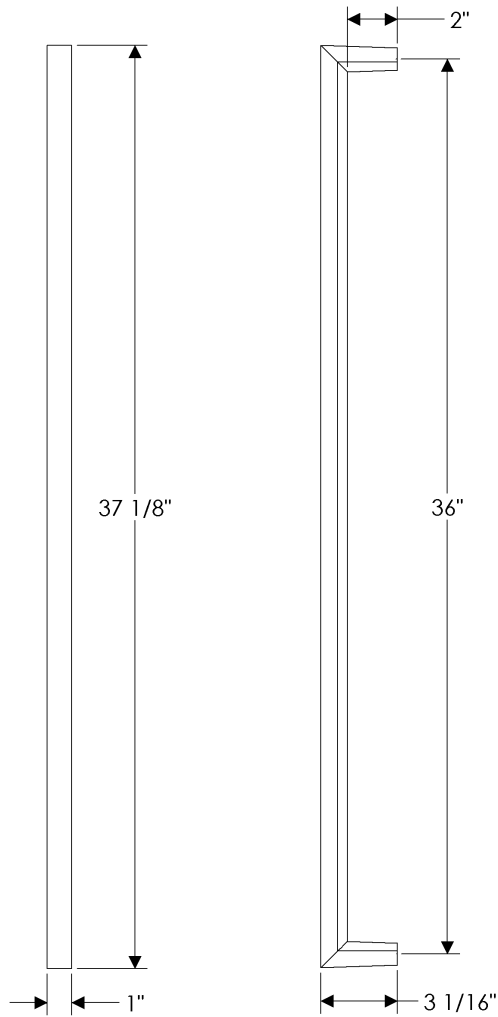

G267 36" Rail Grip
Weight: 10.75 lbs.